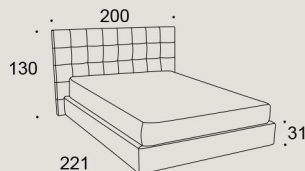

dimensioni rete: 180 x 200
mechanism dimensions: 180 x 200
dimensions sommier: 180 x 200

dimensione consigliata materasso: 180 x 200 x h 18
recommended mattress: 180 x 200 x h 18
dimension recommandée matelas: 180 x 200 x h 18

dimensioni rete: 160 x 195
mechanism dimensions: 160 x 195
dimensions sommier: 160 x 195

dimensione consigliata materasso: 160 x 195 x h 18
recommended mattress: 160 x 195 x h 18
dimension recommandée matelas: 160 x 195 x h 18

dimensioni rete: 80 x 195
mechanism dimensions: 80 x 195
dimensions sommier: 80 x 195

dimensione consigliata materasso: 80 x 195 x h 18
recommended mattress: 80 x 195 x h 18
dimension recommandée matelas: 80 x 195 x h 18

DESIGN: CENTRO STUDI LOIUDIC&D'
STRUTTURA: IN LEGNO E AGGLOMERATO DI FIBRE LEGNOSE
IMBOTTITURE: IN POLIURETANO ESPANSO E OVATTATO FALDATO
RIVESTIMENTO: SOLO BASE SFODERABILE IN PELLE O TESSUTO

DESIGN: STUDIO LOIUDIC&D'
FRAME: WOOD AND AGGLOMERATE OF WOODEN FIBRE
STUFFING: EXPANDED POLYURETHANE WITH PADDING
COVERING: ONLY BASE REMOVABLE IN LEATHER OR FABRIC

DESIGN: STUDIO LOIUDIC&D'
STRUCTURE: BOIS ET AGGLOMÉRATION DE FIBRES BOISÉES
REMBOURRAGE: EN POLYURÉTHANE EXPANSÉ ET FEUTRÉ
REVETEMENT: SEULEMENT BASE DÉHOUSSABLE EN CUIR OU EN TISSU

Letto matrimoniale maxi